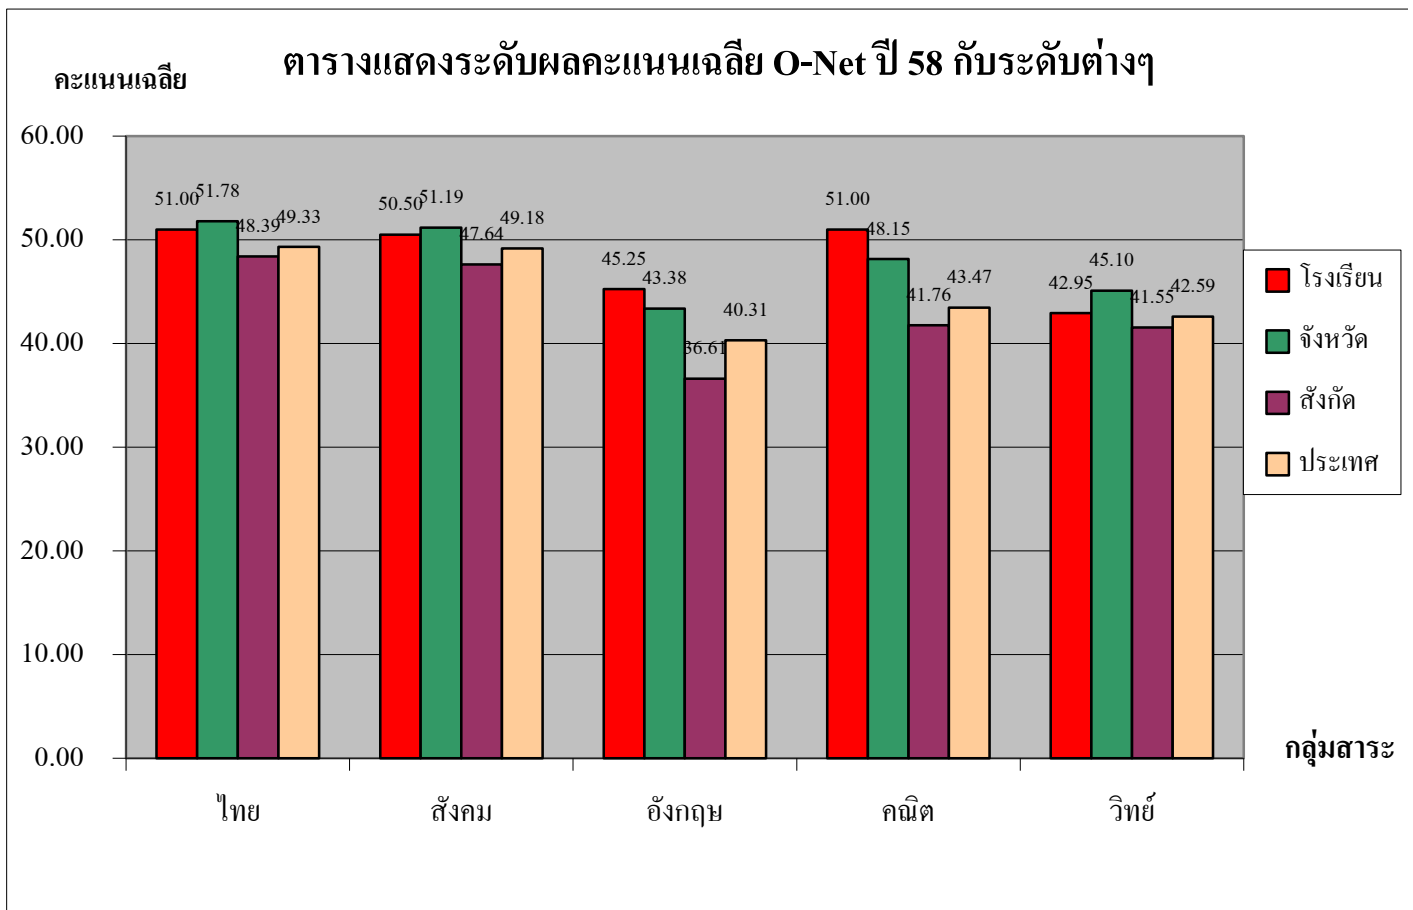

ตารางเปรียบเทียบคะแนนเฉลี่ย O-Net ปี 58 กลุ่มสาระกับระดับต่างๆ

	ไทย	สังกม	อังกฤษ	คณิต	วิทย์	รวม
โรงเรียน	51.00	50.50	45.25	51.00	42.95	48.14
ขนาด	47.67	46.98	35.07	40.82	40.91	42.29
ที่ตั้ง	54.11	54.23	51.47	52.60	47.08	51.90
จังหวัด	51.78	51.19	43.38	48.15	45.10	47.92
สังกัด	48.39	47.64	36.61	41.76	41.55	43.19
ภาค	50.24	50.07	41.46	45.13	43.90	46.16
ประเทศ	49.33	49.18	40.31	43.47	42.59	44.98
ร.ร./ประเทศ	1.67	1.32	4.94	7.53	0.36	3.16

ค่าสถิติระดับโรงเรียนแยกตามมาตรฐานการเรียนรู้ตามระดับต่างๆ